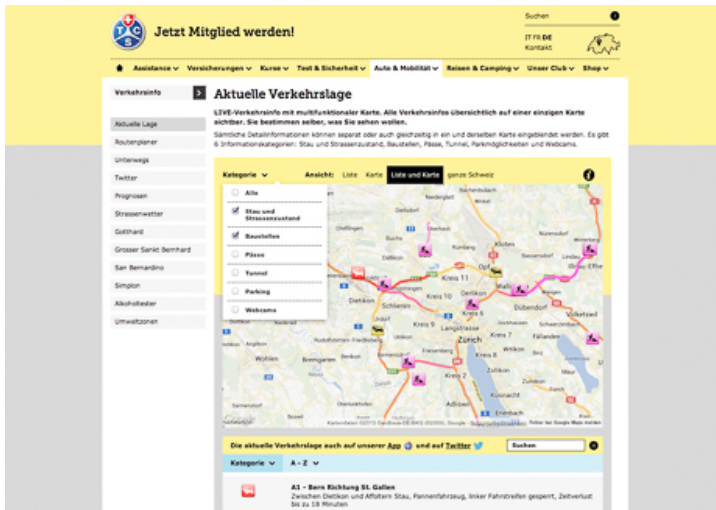

Aktuelle Verkehrsinformationen

Staumeldungen und aktuelle Verkehrsinformationen zu Umleitungen, Sperrungen oder anderen Ereignissen auf den Strassen sind wichtige Informationen. Sie helfen, das Reiseziel so schnell und stressfrei wie möglich zu erreichen.

Aktuelle Verkehrsmeldungen unterstützen die Routenplanung und ermöglichen kurzfristige Routenänderungen, um Staus auszuweichen. Hier folgt sie eine Übersicht über die mittlerweile zahlreichen Informationsquellen.

Aktuelle Staumeldungen am Radio: stets aktuelle Verkehrsmitteilungen, oft zur halben und vollen Stunde.

- [ASTRA](#)
- [TCS online](#)
- [TCS App \(Apple\)](#)
- [TCS App \(Android\)](#)
- [TV/Radio SRF](#)
- [Teletext online](#)
- Teletext TV: Seite 490
- [Teletext App \(Apple\)](#)
- [Teletext App \(Android\)](#)

VERKEHRSMITTEILUNG TCS

PARTNER

**Wir arbeiten für Sie.
Achten Sie auf unsere Sicherheit.**
www.wir-arbeiten-fuer-sie.ch

Verkehrsinformationen

The screenshot shows a traffic information interface. At the top, there is a map of Switzerland with several orange icons indicating traffic incidents. Below the map, there is a list of incidents: