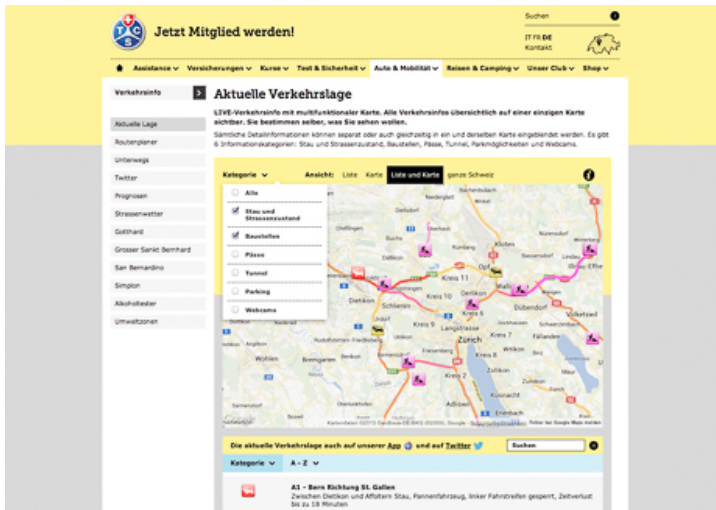

Aktuelle Verkehrsinformationen

Staumeldungen und aktuelle Verkehrsinformationen zu Umleitungen, Sperrungen oder anderen Ereignissen auf den Strassen sind wichtige Informationen. Sie helfen, das Reiseziel so schnell und stressfrei wie möglich zu erreichen.

Aktuelle Verkehrsmeldungen unterstützen die Routenplanung und ermöglichen kurzfristige Routenänderungen, um Staus auszuweichen. Hier folgt sie eine Übersicht über die mittlerweile zahlreichen Informationsquellen.

Aktuelle Staumeldungen am Radio: stets aktuelle Verkehrsmitteilungen, oft zur halben und vollen Stunde.

- [ASTRA](#)
- [TCS online](#)
- [TCS App \(Apple\)](#)
- [TCS App \(Android\)](#)
- [TV/Radio SRF](#)
- [Teletext online](#)
- Teletext TV: Seite 490
- [Teletext App \(Apple\)](#)
- [Teletext App \(Android\)](#)

VERKEHRSMITTEILUNG TCS

PARTNER

**Wir arbeiten für Sie.
Achten Sie auf unsere Sicherheit.**
www.wir-arbeiten-fuer-sie.ch

Verkehrsinformationen

The screenshot shows a web interface for traffic information. At the top, there is a navigation bar with 'SRF' and various menu items like 'NEWS', 'SPORT', 'KULTUR', etc. Below the navigation is a search bar and a weather widget showing '14723°C'. The main content area features a map of Switzerland with several road segments highlighted in red, indicating traffic issues. Below the map, there is a list of specific road closures: