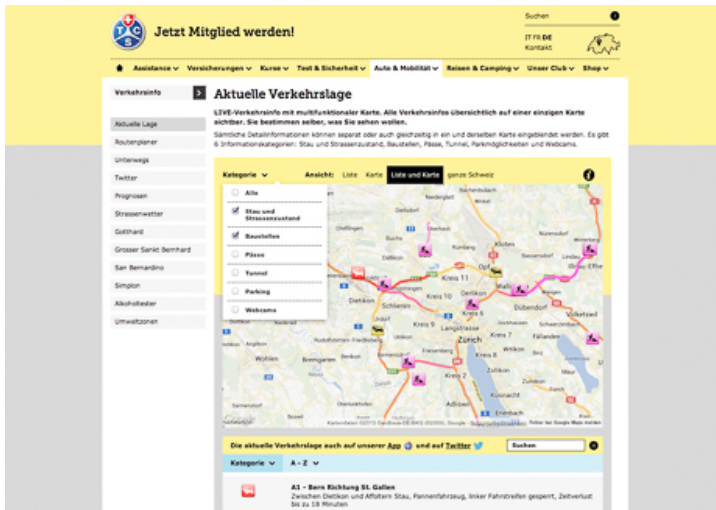

Aktuelle Verkehrsinformationen

Staumeldungen und aktuelle Verkehrsinformationen zu Umleitungen, Sperrungen oder anderen Ereignissen auf den Strassen sind wichtige Informationen. Sie helfen, das Reiseziel so schnell und stressfrei wie möglich zu erreichen.

Aktuelle Verkehrsmeldungen unterstützen die Routenplanung und ermöglichen kurzfristige Routenänderungen, um Staus auszuweichen. Hier folgt sie eine Übersicht über die mittlerweile zahlreichen Informationsquellen.

Aktuelle Staumeldungen am Radio: stets aktuelle Verkehrsmitteilungen, oft zur halben und vollen Stunde.

- [ASTRA](#)
- [TCS online](#)
- [TCS App \(Apple\)](#)
- [TCS App \(Android\)](#)
- [TV/Radio SRF](#)
- [Teletext online](#)
- Teletext TV: Seite 490
- [Teletext App \(Apple\)](#)
- [Teletext App \(Android\)](#)

VERKEHRSMITTEILUNG TCS

PARTNER

**Wir arbeiten für Sie.
Achten Sie auf unsere Sicherheit.**
www.wir-arbeiten-fuer-sie.ch

Verkehrsinformationen

The screenshot shows a traffic information interface. At the top, there is a navigation bar with 'FAVORITEN' and 'KARTENANSICHT'. Below this is a map of Switzerland with several road segments highlighted in red, indicating traffic issues. Below the map, there is a list of road closures: