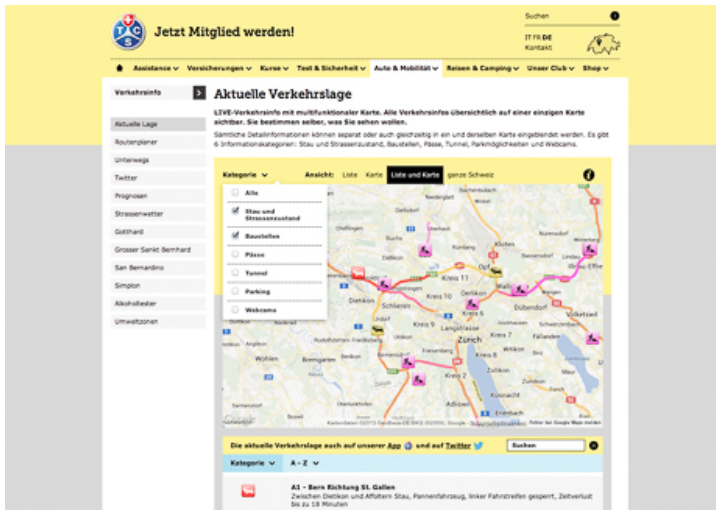

Aktuelle Verkehrsinformationen

Staumeldungen und aktuelle Verkehrsinformationen zu Umleitungen, Sperrungen oder anderen Ereignissen auf den Strassen sind wichtige Informationen. Sie helfen, das Reiseziel so schnell und stressfrei wie möglich zu erreichen.

Aktuelle Verkehrsmeldungen unterstützen die Routenplanung und ermöglichen kurzfristige Routenänderungen, um Staus auszuweichen. Hier folgt sie eine Übersicht über die mittlerweile zahlreichen Informationsquellen.

Aktuelle Staumeldungen am Radio: stets aktuelle Verkehrsmitteilungen, oft zur halben und vollen Stunde.

- [ASTRA](#)
- [TCS online](#)
- [TCS App \(Apple\)](#)
- [TCS App \(Android\)](#)
- [TV/Radio SRF](#)
- [Teletext online](#)
- Teletext TV: Seite 490
- [Teletext App \(Apple\)](#)
- [Teletext App \(Android\)](#)

VERKEHRSMITTEILUNG TCS

PARTNER

**Wir arbeiten für Sie.
Achten Sie auf unsere Sicherheit.**
www.wir-arbeiten-fuer-sie.ch

Verkehrsinformationen

The screenshot shows a traffic information interface. At the top, there is a navigation bar with 'FAVORITEN' and 'KARTENANSICHT'. Below this is a map of Switzerland with several orange icons indicating traffic incidents. Below the map, there is a list of incidents: