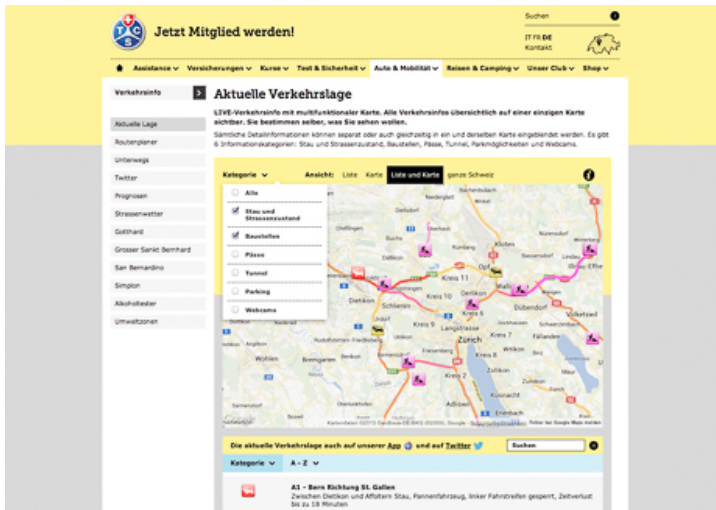

Aktuelle Verkehrsinformationen

Staumeldungen und aktuelle Verkehrsinformationen zu Umleitungen, Sperrungen oder anderen Ereignissen auf den Strassen sind wichtige Informationen. Sie helfen, das Reiseziel so schnell und stressfrei wie möglich zu erreichen.

Aktuelle Verkehrsmeldungen unterstützen die Routenplanung und ermöglichen kurzfristige Routenänderungen, um Staus auszuweichen. Hier folgt sie eine Übersicht über die mittlerweile zahlreichen Informationsquellen.

Aktuelle Staumeldungen am Radio: stets aktuelle Verkehrsmitteilungen, oft zur halben und vollen Stunde.

- [ASTRA](#)
- [TCS online](#)
- [TCS App \(Apple\)](#)
- [TCS App \(Android\)](#)
- [TV/Radio SRF](#)
- [Teletext online](#)
- Teletext TV: Seite 490
- [Teletext App \(Apple\)](#)
- [Teletext App \(Android\)](#)

VERKEHRSMITTEILUNG TCS

PARTNER

**Wir arbeiten für Sie.
Achten Sie auf unsere Sicherheit.**
www.wir-arbeiten-fuer-sie.ch

Verkehrsinformationen

The screenshot shows a traffic information interface. At the top, there is a navigation bar with 'FAVORITEN' and 'KARTSCHEN'. Below this is a map of Switzerland with various road segments highlighted in red and orange, indicating traffic issues. Below the map, there is a list of traffic incidents: